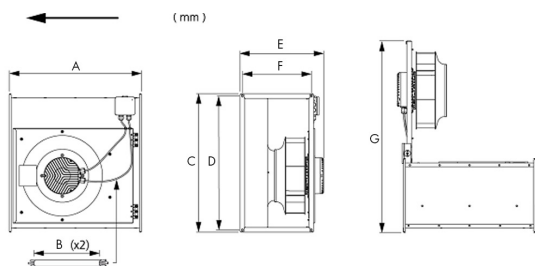

RKB EC RECHTHOEKIG KANAALVENTILATOREN

TYPE: RKB EC RECHTHOEKIG

RKB EC

Compacte kanaalventilator met rechthoekige aansluiting en achterover gebogen schoepen. Voorzien van EC-motor.

Beschikbaar in aansluitafmetingen van 300x150 t/m 1000x500 mm.

MAATVOERING

Type	A (mm)	B (mm)	C (mm)	D (mm)	E (mm)	F (mm)	G (mm)	kg
RKB 300x150 B EC	313	900	343	322	199	172	447	5.2
RKB 400x200 C EC	408	900	443	422	250	222	567	8.1
RKB 500x250 A EC	456	900	543	522	299	272	672	11.9
RKB 500x250 C EC	456	1410	543	522	306	272	672	12.9
RKB 500x250 D EC	456	1410	543	522	306	272	672	12.9
RKB 600x300 A EC	616	1020	643	622	382.4	322	889	22.2
RKB 600x300 B EC	616	1020	643	622	389.1	322	889	24.8
RKB 600x300 E EC	616	1020	643	622	389.1	322	889	24.7
RKB 600x350 A EC	616	1020	643	622	433.2	372	939	23.3
RKB 600x350 B EC	616	1020	643	622	439.1	372	939	25.9
RKB 600x350 E EC	616	1020	643	622	439.1	372	939	25.8
RKB 700x400 B EC	668	1060	743	722	490	422	1039	37.0
RKB 700x400 D EC	668	1060	743	722	490	422	1039	38.2
RKB 800x500 A EC	788	1010	843	822	590	522.3	1259	50.5
RKB 800x500 D EC	788	1010	843	822	590	522.3	1259	50.5
RKB 1000x500 B EC	939	910	1043	1022	597	522.3	1404	68.5
RKB 1000x500 F EC	939	2000	1043	1022	623	522	1404	92.6