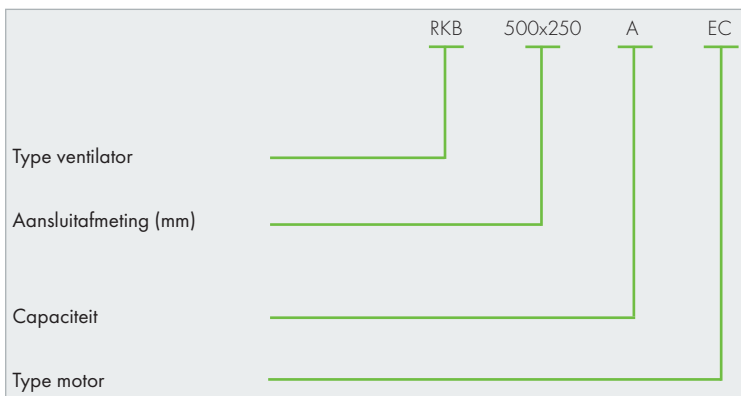

VENTILATOREN

VENTILATOREN | SERIE RKB EC RECHTHOEKIG

TECHNISCHE GEGEVENS

Type	Spanning (V)	Vermogen (W)	Stroom (A)	Max. luchttemperatuur (°C)	Toerental (rpm)	Geluidsdruk niveau op 3m (dB(A))
RKB 300x150 B EC	1 x 230	102	0.82	60	3560	54
RKB 400x200 C EC	1 x 230	147	1.19	60	2820	54
RKB 500x250 A EC	1 x 230	146	1.17	60	2740	60
RKB 500x250 C EC	1 x 230	210	1.67	60	2320	52
RKB 500x250 D EC	1 x 230	352	2.67	60	2830	57
RKB 600x300 A EC	1 x 230	366	1.61	60	1620	59
RKB 600x300 B EC	1 x 230	928	4.07	60	2210	65
RKB 600x300 E EC	3 x 400	1300	2.01	60	2500	69
RKB 600x350 A EC	1 x 230	360	1.59	60	1640	56
RKB 600x350 B EC	1 x 230	923	4.03	60	2210	62
RKB 600x350 E EC	3 x 400	1300	2.01	60	2510	66
RKB 700x400 B EC	1 x 230	861	3.8	60	1500	61
RKB 700x400 D EC	3 x 400	1820	2.81	60	1920	67
RKB 800x500 A EC	3 x 400	1240	1.92	60	1350	60
RKB 800x500 D EC	3 x 400	1810	2.79	60	1550	64
RKB 1000x500 B EC	3 x 400	1810	2.8	60	1540	63
RKB 1000x500 F EC	3 x 400	4010	6.1	45	1640	69

VERKLARING PRODUCTCODE

RKB 500x250 A EC