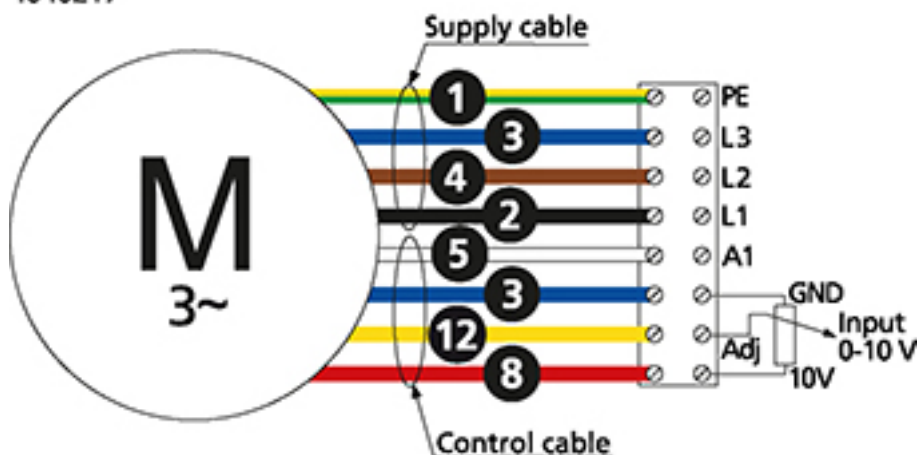

- Zeer laag geluidsniveau
- Eenvoudig toerenregelbaar met diverse Inatherm regelapparatuur
- Energieverbruik tot 60% lager door EC-technologie

OMSCHRIJVING: RKB EC RECHTHOEKIG

De RKB kanaalventilator is net als de RK een centrifugaal kanaalventilator met rechte doorstroming voor aansluiting op rechthoekige kanalen. De RKB beschikt over energiezuinige, achterover gebogen schoepen. De ventilator is compact, heeft een hoge capaciteit en kan in elke stand worden ingebouwd. De RKB is ontworpen om om te gaan met lange kanalen en toch een laag geluidsniveau te geven. De nagenoeg onderhoudsvrije motor is van zeer hoge kwaliteit en geschikt voor traploze snelheidsvariatie.

VERKLARING PRODUCTCODE

RKB 500x250 A EC

VENTILATOREN

VENTILATOREN | SERIE RKB EC RECHTHOEKIG

AANSLUITSCHEMA RKB EC RECHTHOEKIG

4040217 *

* Geschikt voor:

RKB 600x300 E EC	RKB 800x500 A EC	RKB 1000x500 F EC
RKB 600x350 E EC	RKB 800x500 D EC	
RKB 700x400 D EC	RKB 1000x500 B EC	

- (M) = Fan Motor
- (M1) = Fan Motor
- (M2) = Fan Motor
- (M3) = Rotor Motor

- 1 = Yellow/Green
- 2 = Black
- 3 = Blue
- 4 = Brown
- 5 = White
- 6 = Orange
- 7 = Grey
- 8 = Red
- 9 = Green
- 10 = Violet
- 11 = Quick switch
- 12 = Yellow