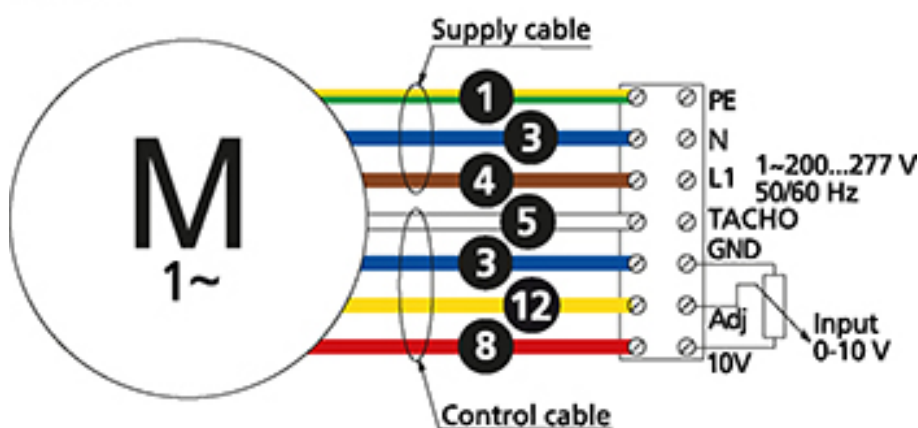

** Geschikt voor:

RKB 300x150 B EC	RKB 600x300 A EC
RKB 400x200 C EC	RKB 600x300 B EC
RKB 500x250 A EC	RKB 600x350 A EC
RKB 500x250 C EC	RKB 600x350 B EC
RKB 500x250 D EC	RKB 700x400 B EC